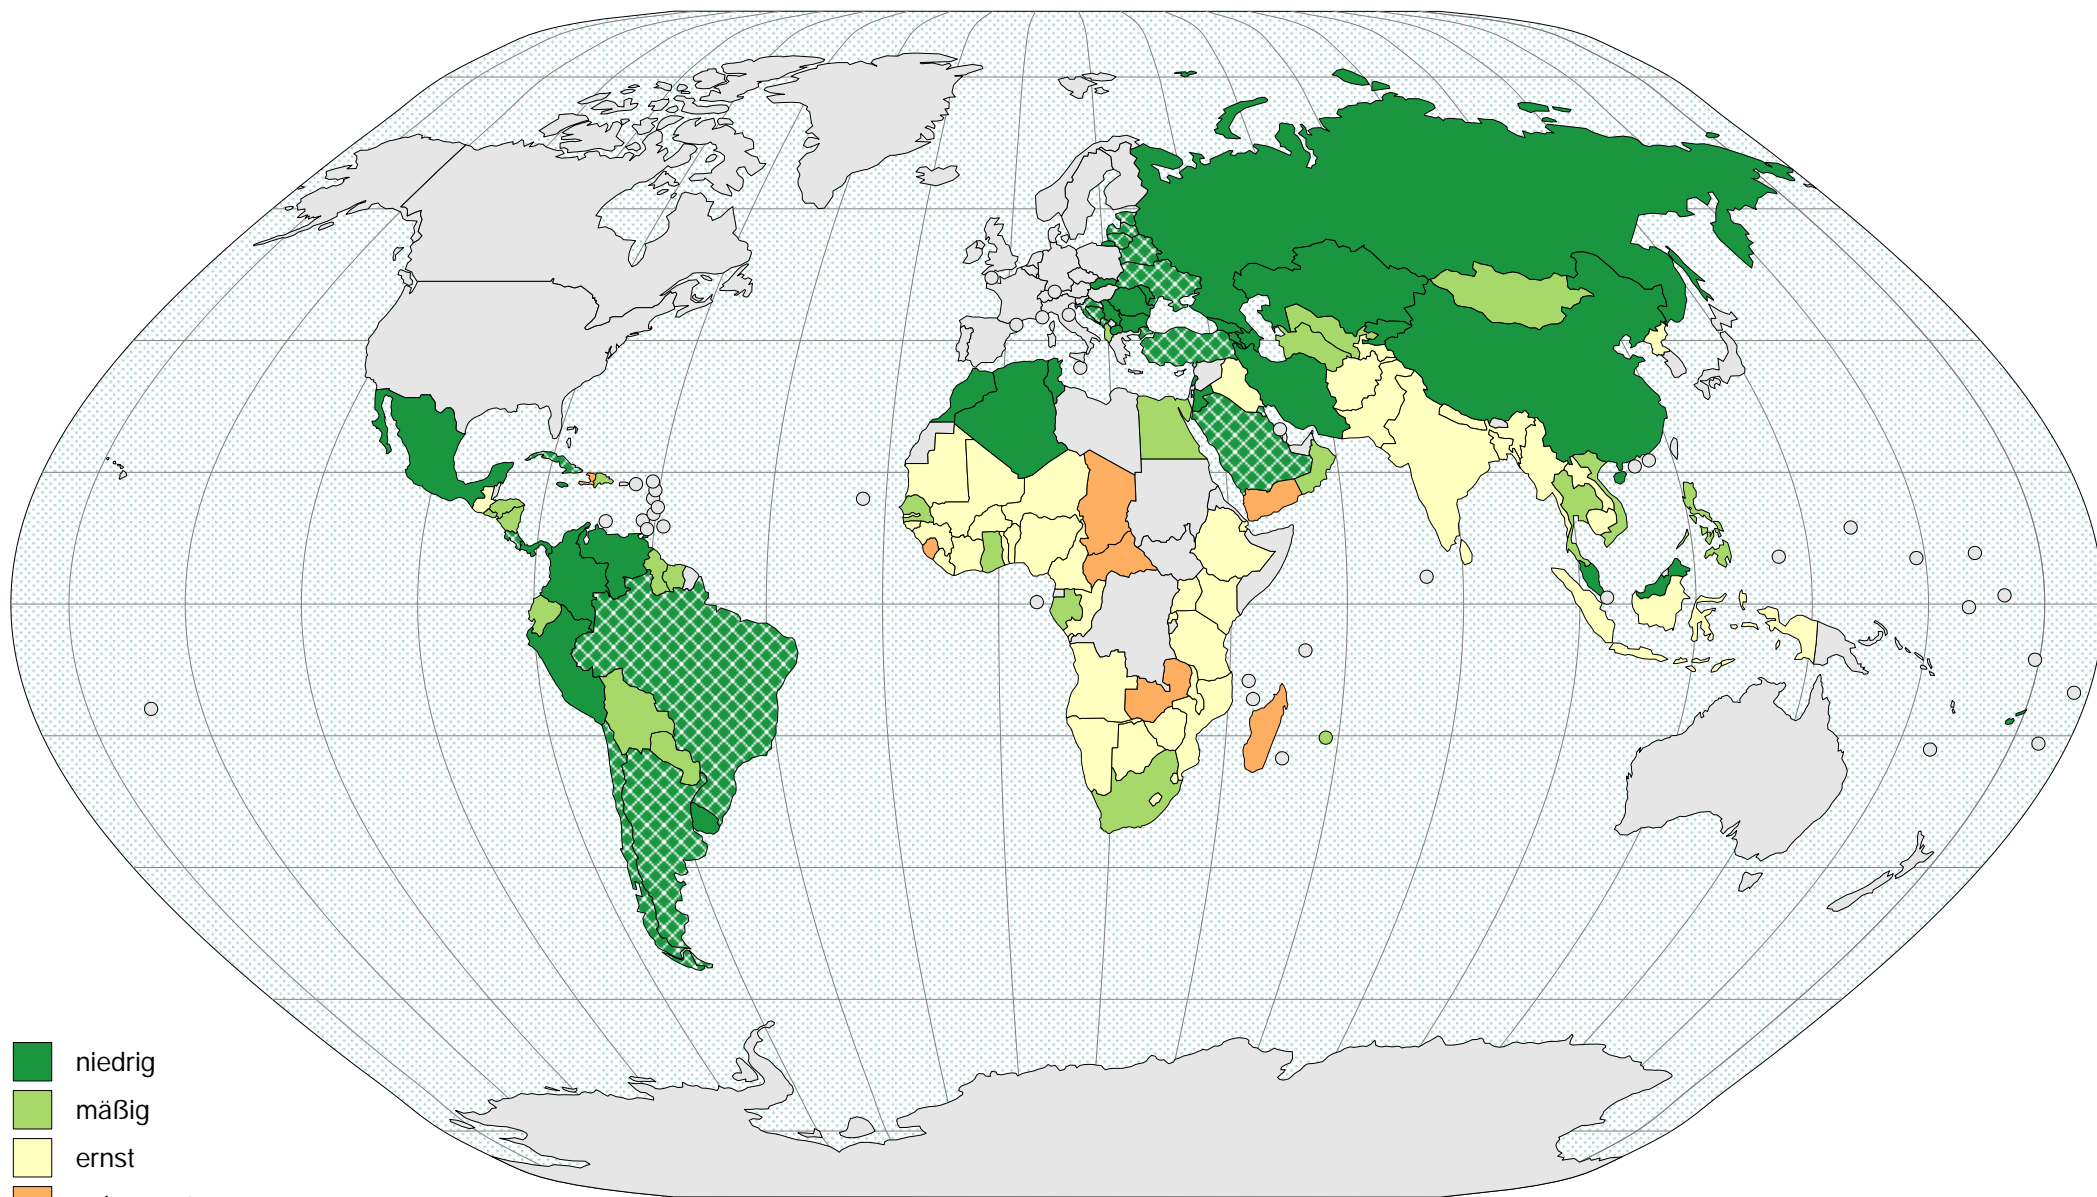

Welthunger-Index 2016

- niedrig
- mäßig
- ernst
- sehr ernst
- gravierend
- WHI < 5,0

Farbschema: ColorBrewer
Quelle: Welthunger-Index 2016
Kartographie: Kurt Trinko