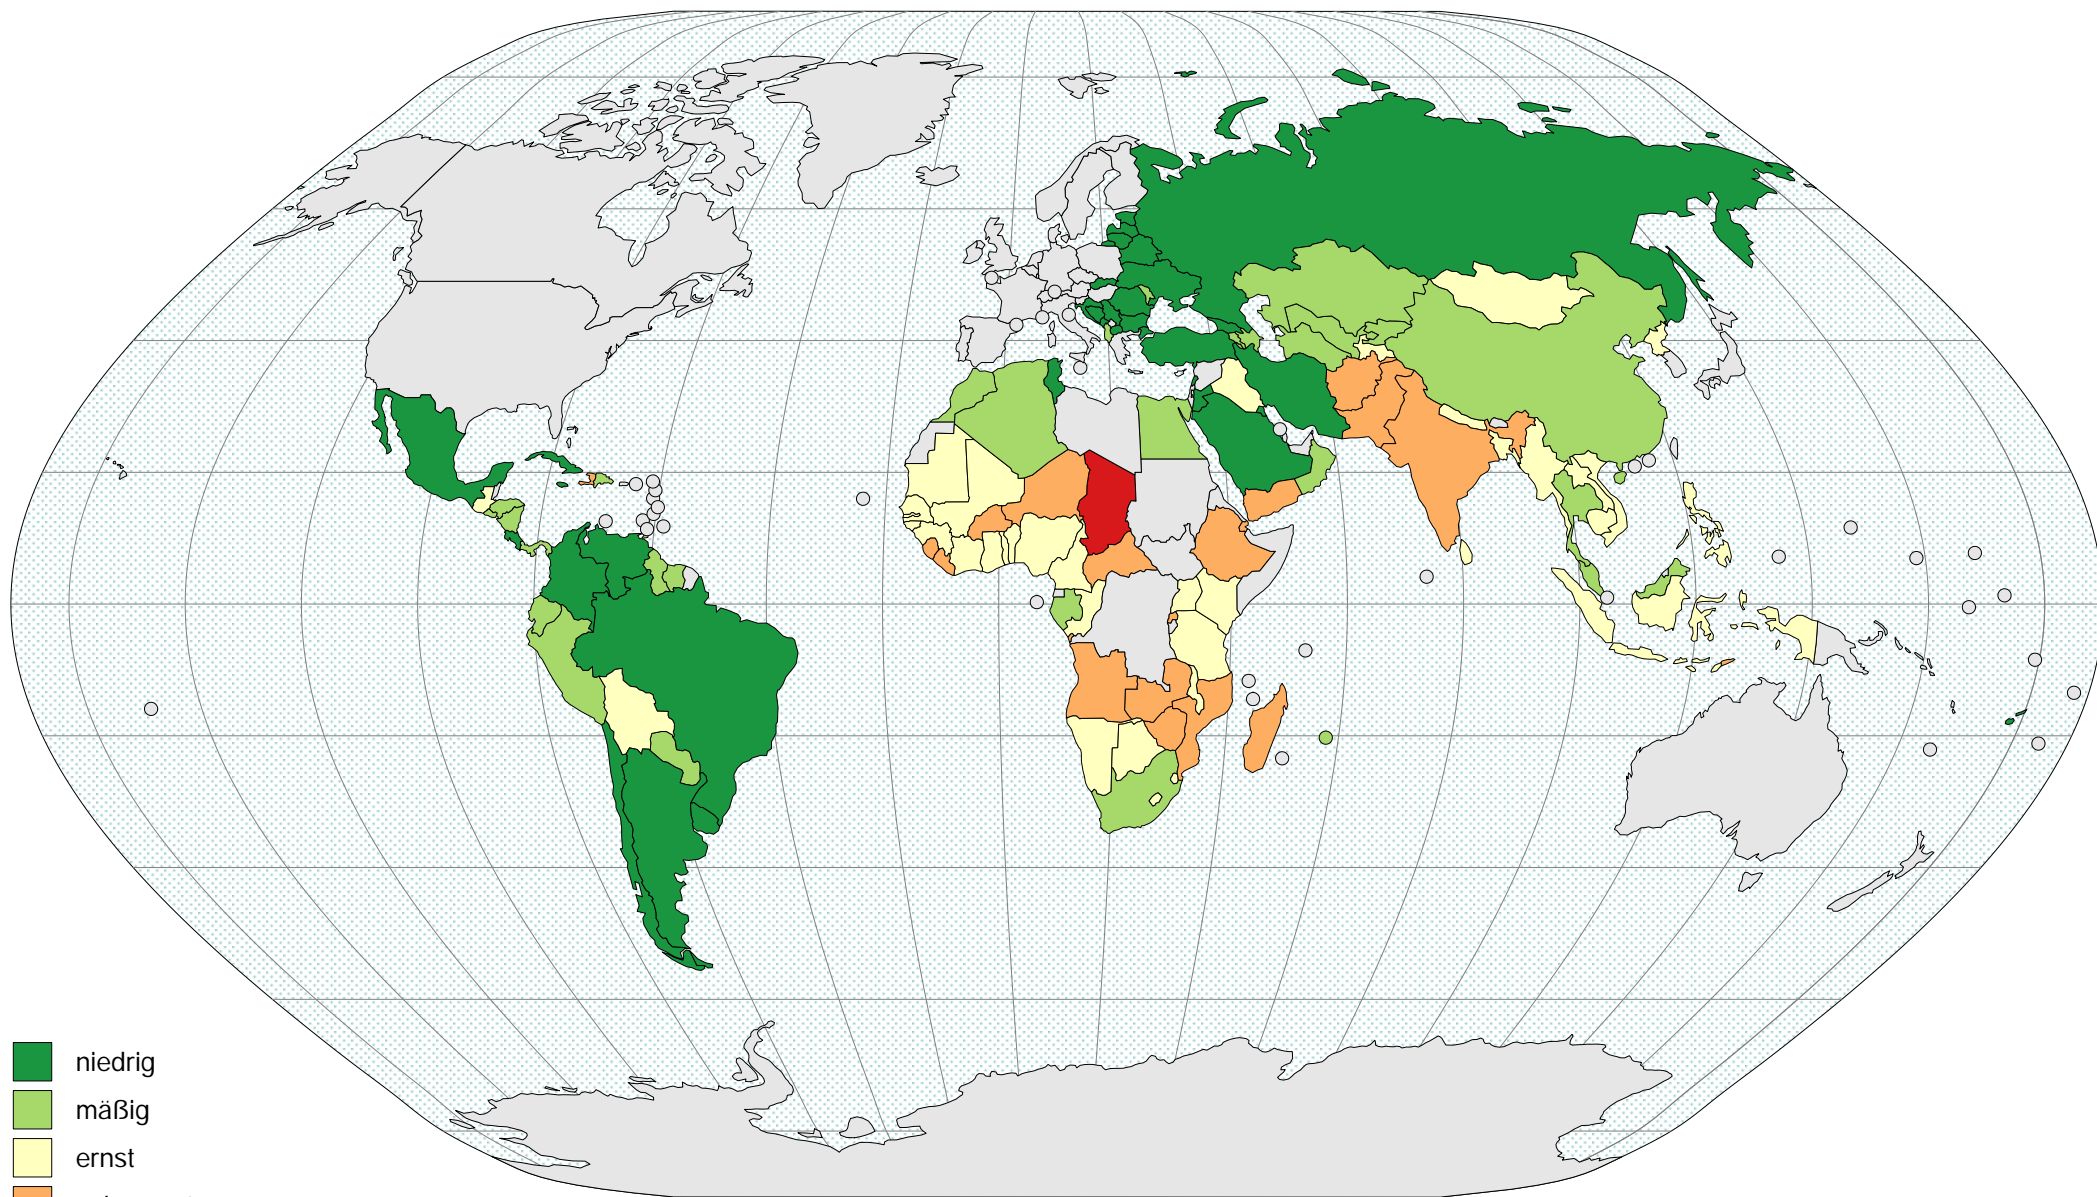

# Welthunger-Index 1992

- niedrig
- mäßig
- ernst
- sehr ernst
- gravierend

Farbschema: ColorBrewer  
Quelle: Welthunger-Index 2016  
Kartographie: Kurt Trinko

# Welthunger-Index 2000

- niedrig
- mäßig
- ernst
- sehr ernst
- gravierend

Farbschema: ColorBrewer  
Quelle: Welthunger-Index 2016  
Kartographie: Kurt Trinko

# Welthunger-Index 2008

- niedrig
- mäßig
- ernst
- sehr ernst
- gravierend

Farbschema: ColorBrewer  
Quelle: Welthunger-Index 2016  
Kartographie: Kurt Trinko

# Welthunger-Index 2016

- niedrig
- mäßig
- ernst
- sehr ernst
- gravierend

Farbschema: ColorBrewer  
Quelle: Welthunger-Index 2016  
Kartographie: Kurt Trinko