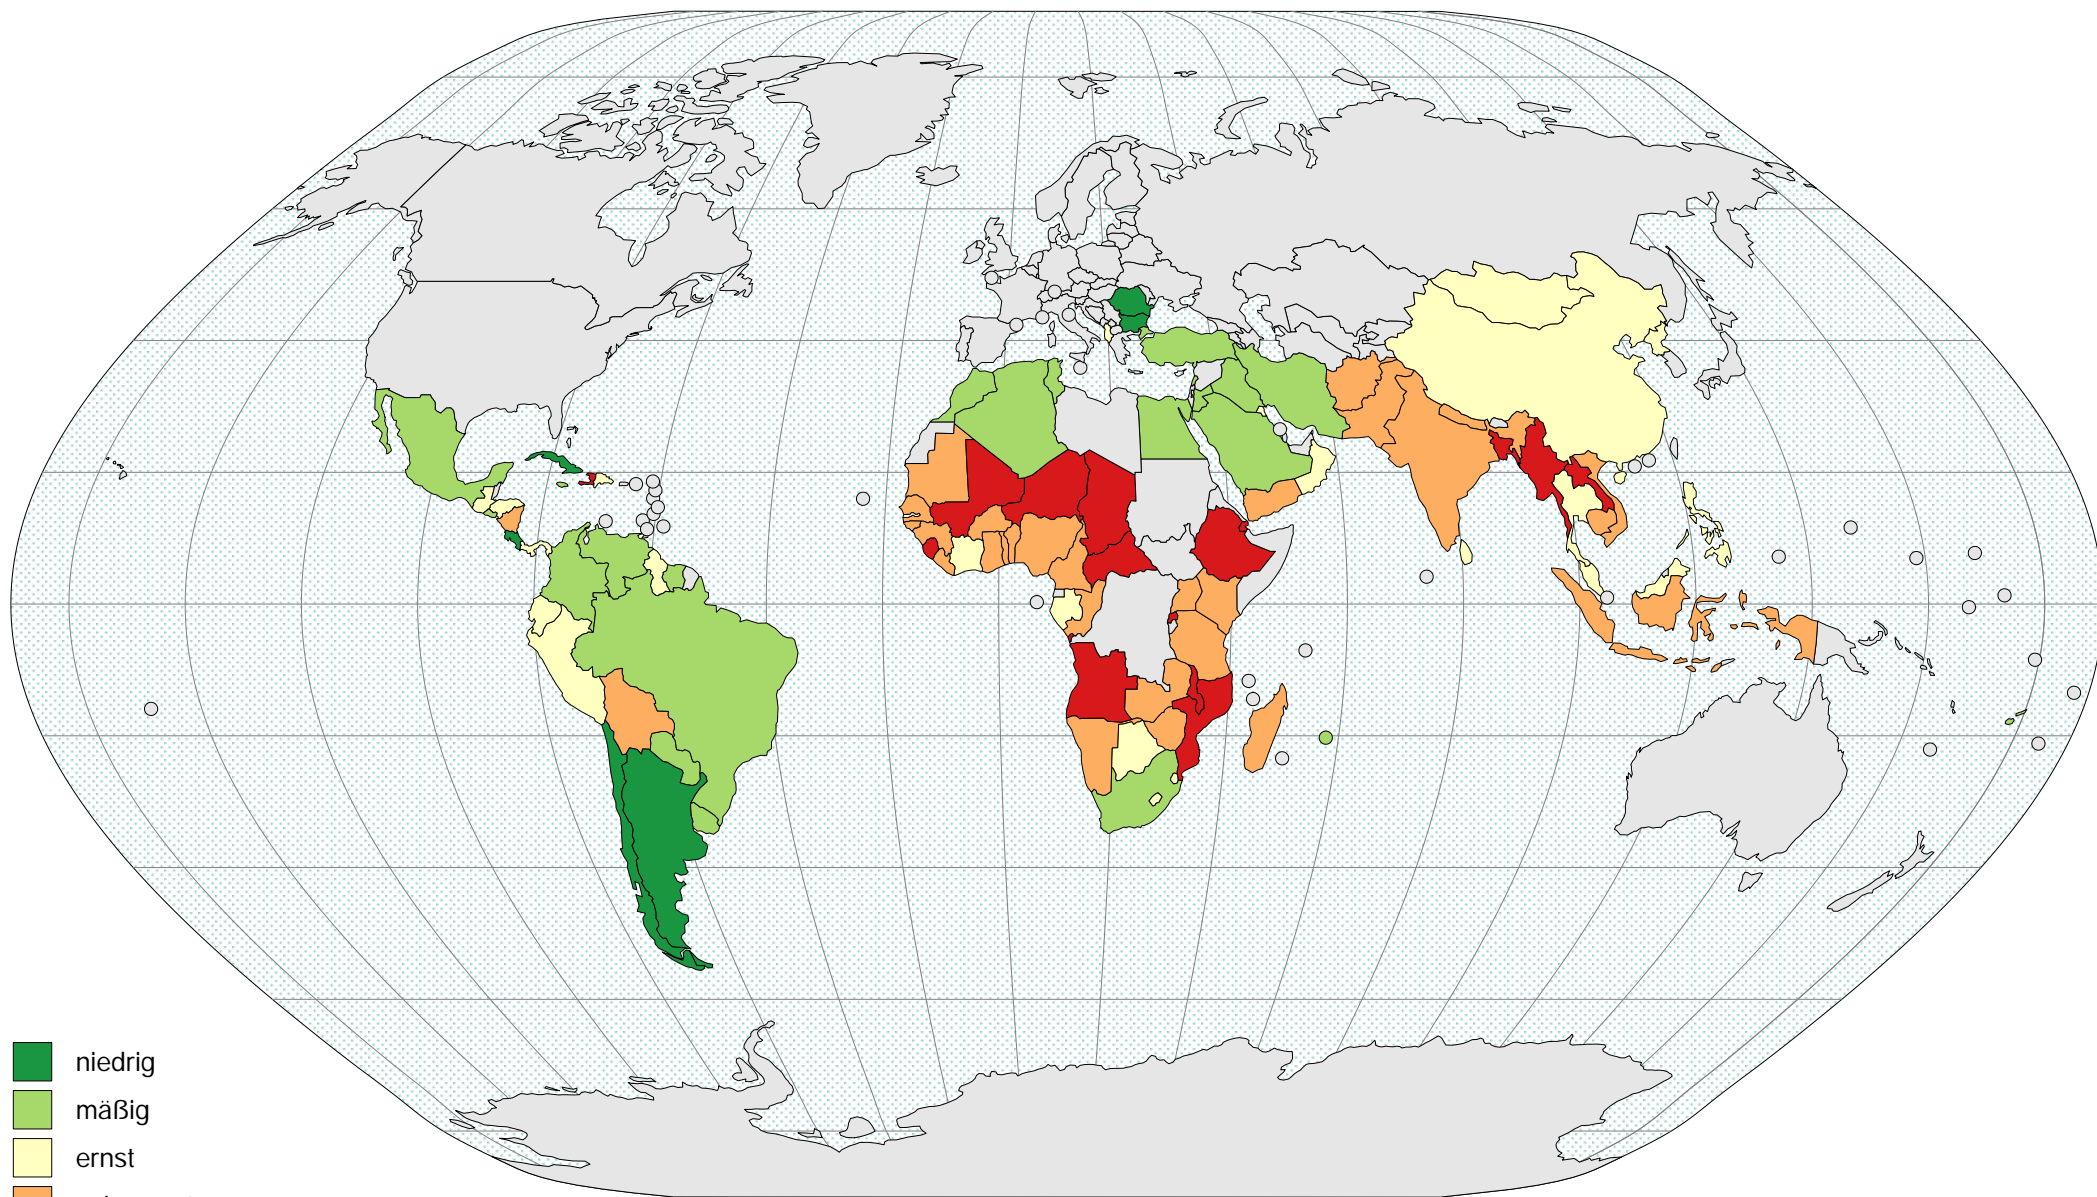

# Welthunger-Index 1992

- niedrig
- mäßig
- ernst
- sehr ernst
- gravierend

Farbschema: ColorBrewer  
Quelle: Welthunger-Index 2016  
Kartographie: Kurt Trinko

# Welthunger-Index 2000

- niedrig
- mäßig
- ernst
- sehr ernst
- gravierend

Farbschema: ColorBrewer  
Quelle: Welthunger-Index 2016  
Kartographie: Kurt Trinko

# Welthunger-Index 2008

- niedrig
- mäßig
- ernst
- sehr ernst
- gravierend

Farbschema: ColorBrewer  
Quelle: Welthunger-Index 2016  
Kartographie: Kurt Trinko

# Welthunger-Index 2016

- niedrig
- mäßig
- ernst
- sehr ernst
- gravierend

Farbschema: ColorBrewer  
Quelle: Welthunger-Index 2016  
Kartographie: Kurt Trinko