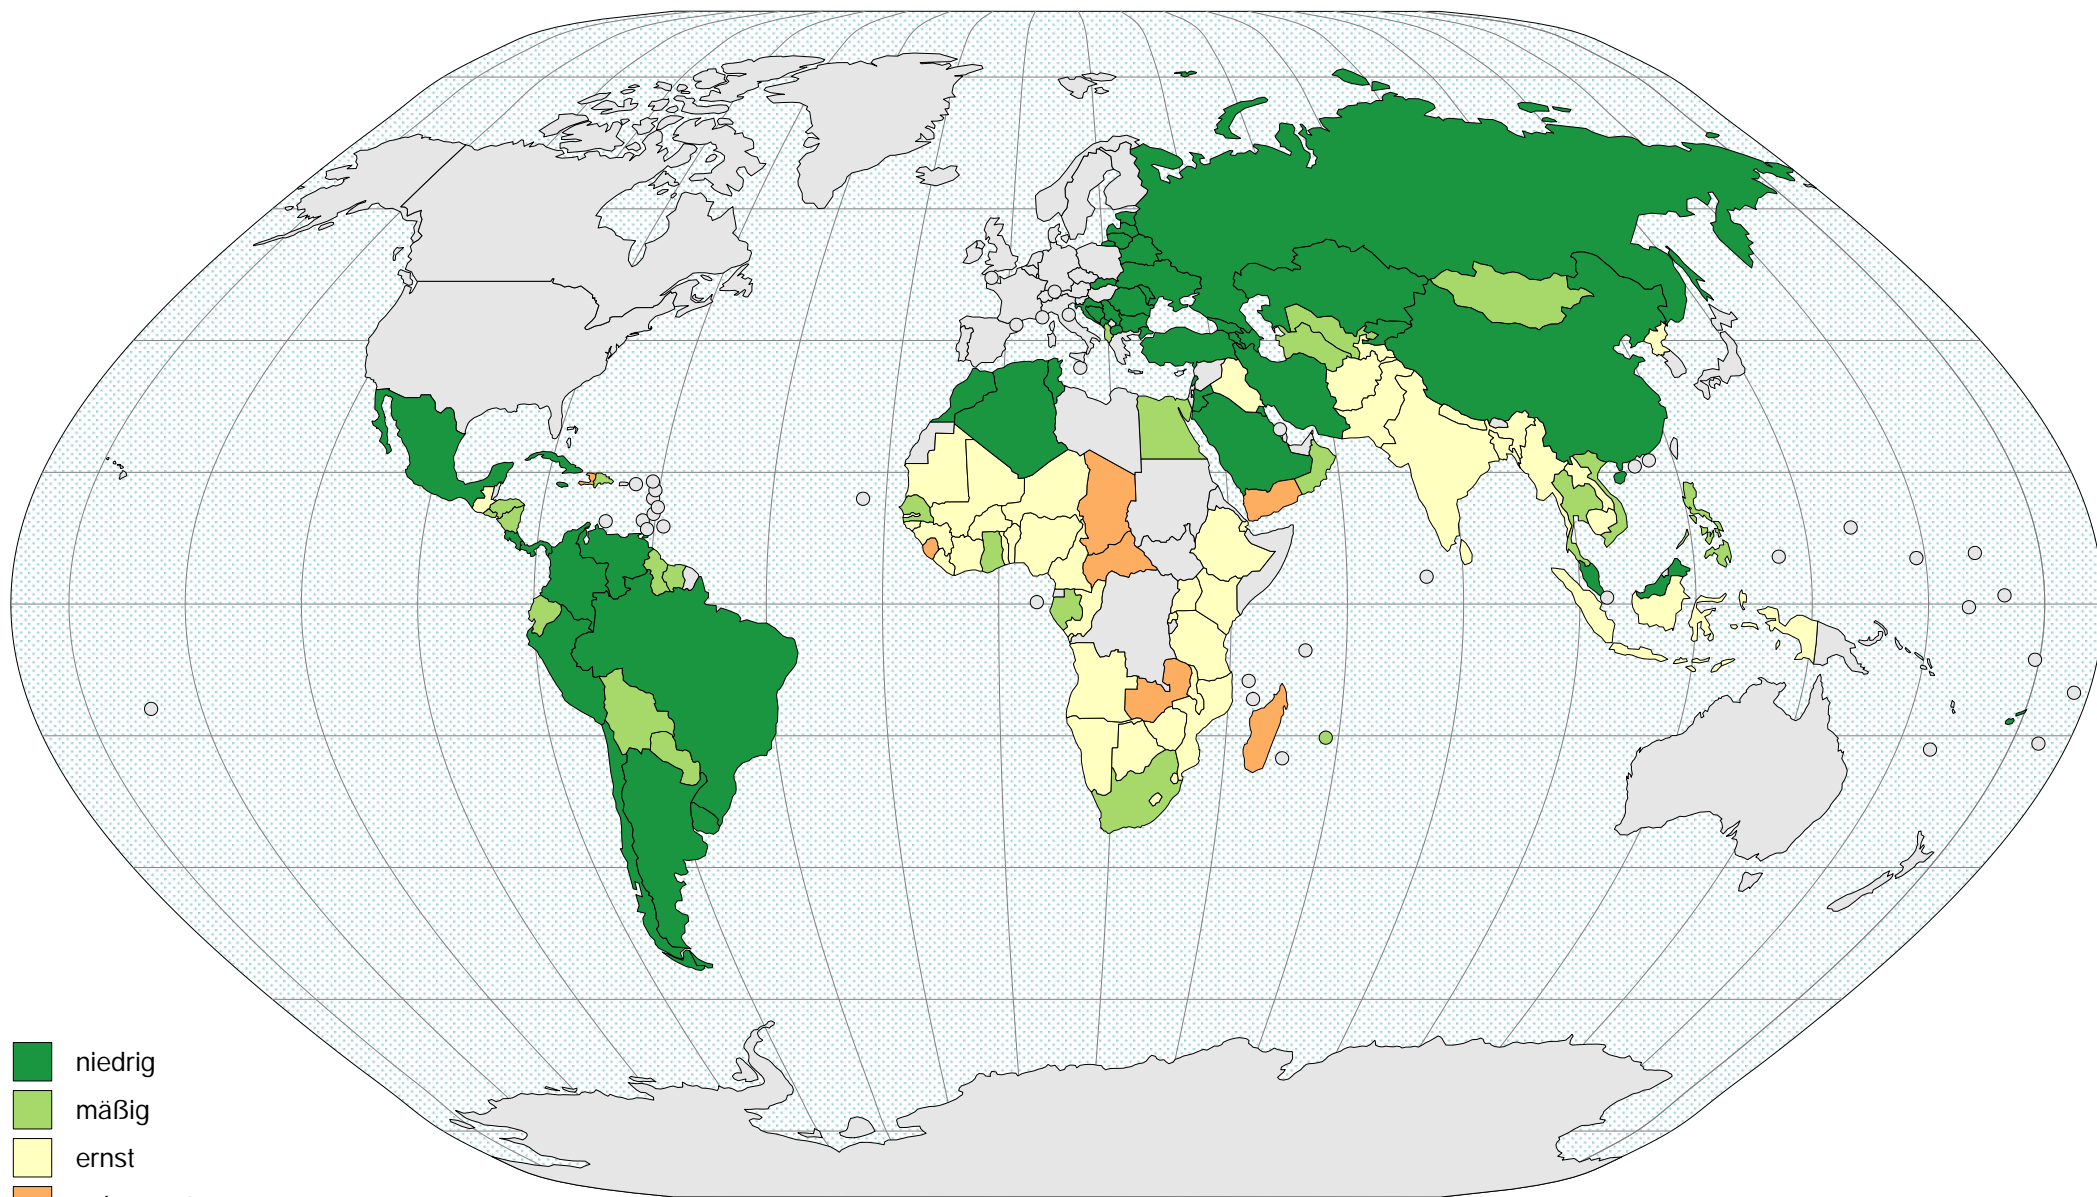

# Welthunger-Index 1992

- niedrig
- mäßig
- ernst
- sehr ernst
- gravierend

Farbschema: ColorBrewer  
Quelle: Welthunger-Index 2016  
Kartographie: Kurt Trinko

# Welthunger-Index 2000

- niedrig
- mäßig
- ernst
- sehr ernst
- gravierend

Farbschema: ColorBrewer  
Quelle: Welthunger-Index 2016  
Kartographie: Kurt Trinko

# Welthunger-Index 2008

- niedrig
- mäßig
- ernst
- sehr ernst
- gravierend

Farbschema: ColorBrewer  
Quelle: Welthunger-Index 2016  
Kartographie: Kurt Trinko

# Welthunger-Index 2016

- niedrig
- mäßig
- ernst
- sehr ernst
- gravierend

Farbschema: ColorBrewer  
Quelle: Welthunger-Index 2016  
Kartographie: Kurt Trinko