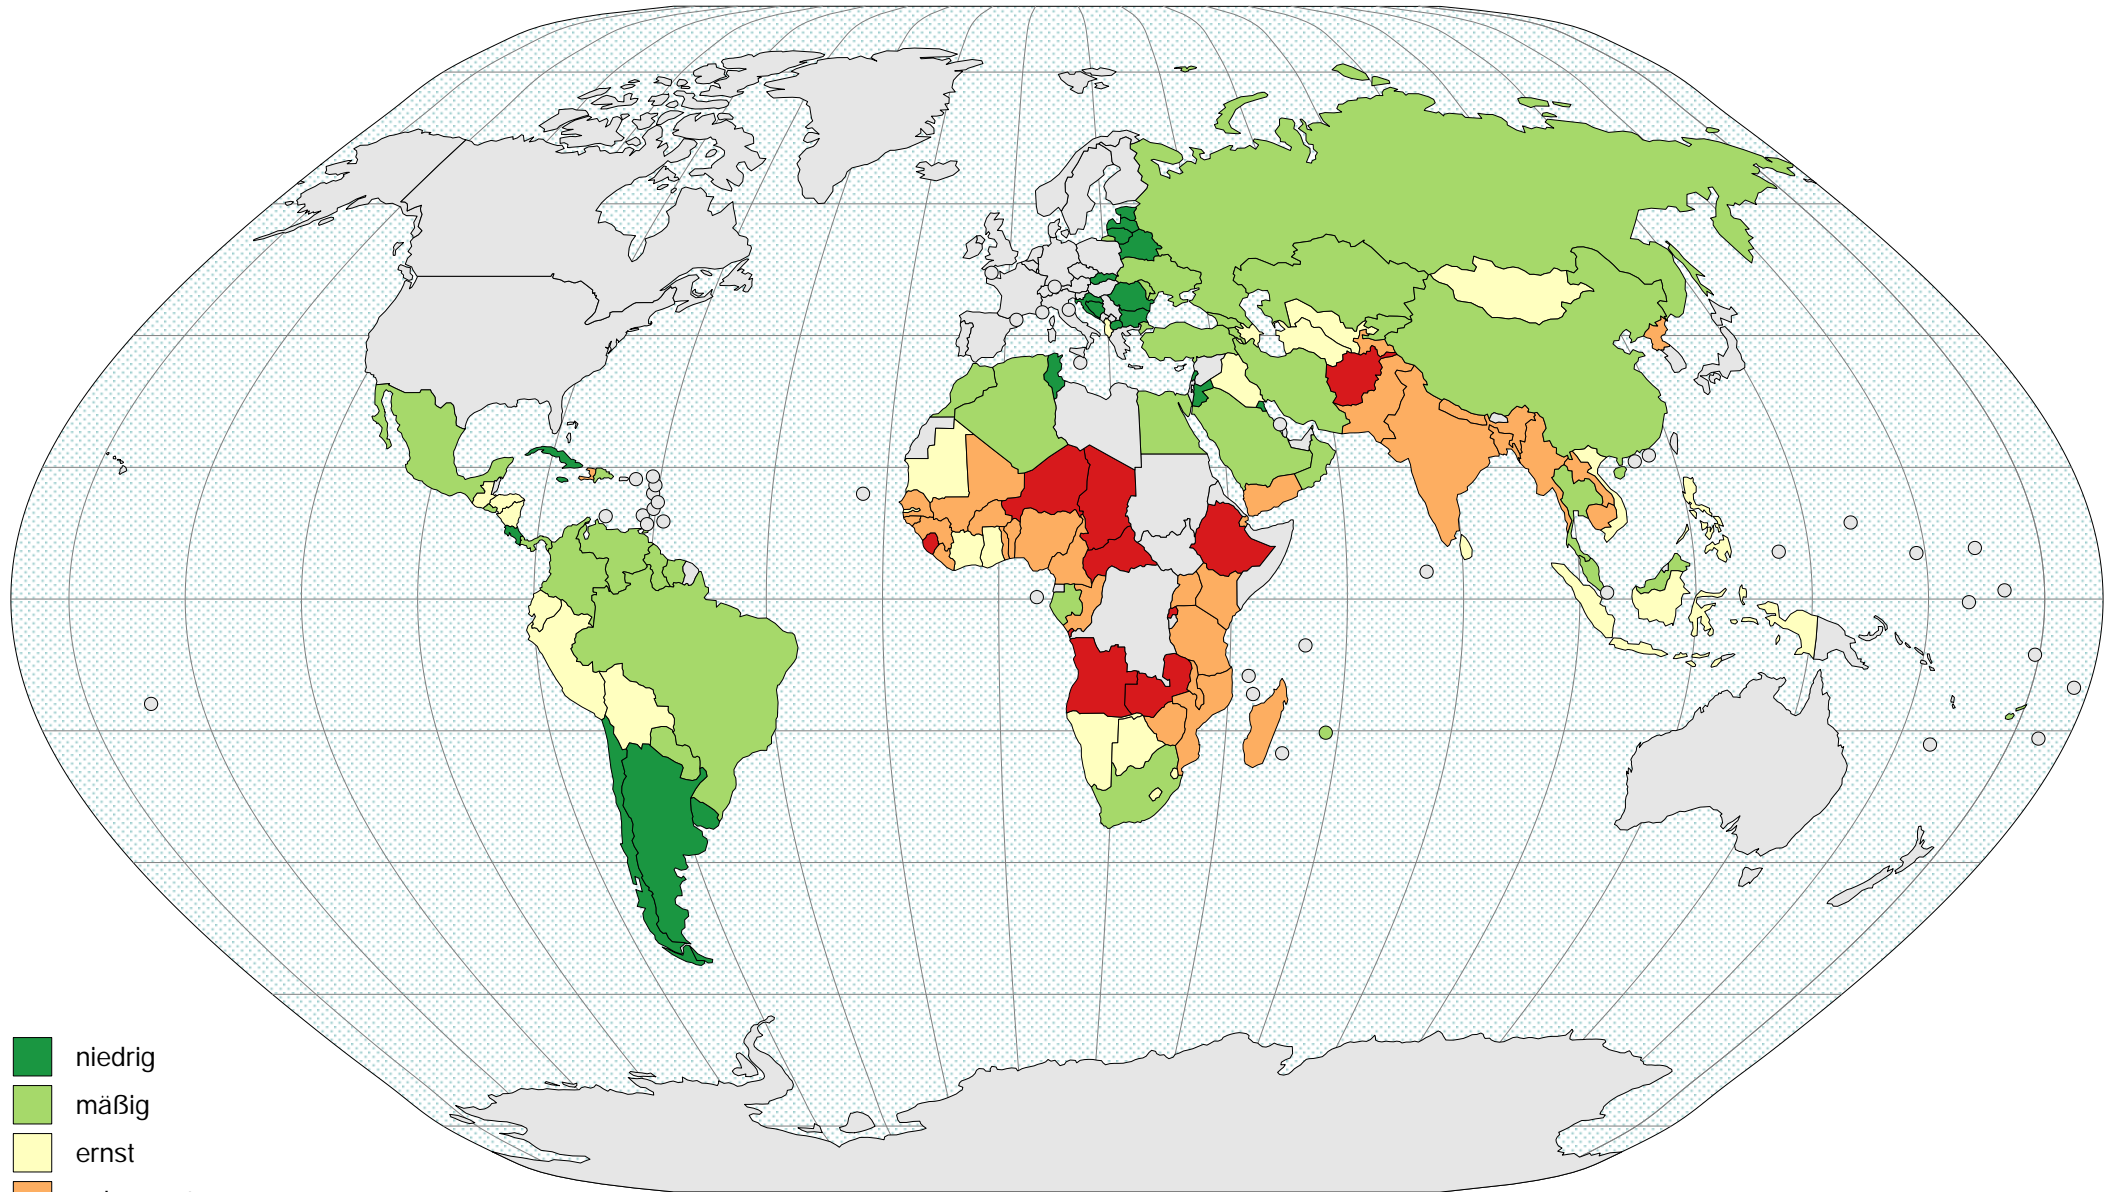

# Welthunger-Index 1992

- niedrig
- mäßig
- ernst
- sehr ernst
- gravierend

Farbschema: ColorBrewer  
Quelle: Welthunger-Index 2016  
Kartographie: Kurt Trinko

# Welthunger-Index 2000

- niedrig
- mäßig
- ernst
- sehr ernst
- gravierend

Farbschema: ColorBrewer  
Quelle: Welthunger-Index 2016  
Kartographie: Kurt Trinko

# Welthunger-Index 2008

- niedrig
- mäßig
- ernst
- sehr ernst
- gravierend

Farbschema: ColorBrewer  
Quelle: Welthunger-Index 2016  
Kartographie: Kurt Trinko

# Welthunger-Index 2016

- niedrig
- mäßig
- ernst
- sehr ernst
- gravierend

Farbschema: ColorBrewer  
Quelle: Welthunger-Index 2016  
Kartographie: Kurt Trinko